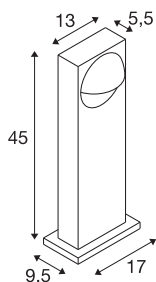

TEKNISKE DATA

Art.nr.	1007670
EL nummer	3209556
IP-kode	IP65
Slagfasthetsklasse	IK 07
Slagfasthet	0.2 Joule
Montering detaljer	Gulv
Kan dimmes	Ja
Dimmeteknologi	Faseavsnitt
Primær merkespenning	220-240V ~50/60Hz
Sekundær strøm / spenning	350 mA
Kapslingsgrad	I
Systemeffekt	15 W
Minimal omgivelsestemperatur	-20 °C
Maksimal omgivelsestemperatur	40 °C
Antall lys på LS B16A	61
Antall lys på LS C16A	61
Høy innkoblingsstrøm	6.5 A
Varighet innkoblingsstrøm	40 µs
Temperatur ved glasset (lysutslipp)	62 °C
Strobeffekt (SVM)	0.05
Lysytelse	900/1050 lm
Lysfargetemperatur	2700/3000 Kelvin

Lyskilde

1807471	
---------	---

Tilbehør og lyspæreanbefaling

228730	KOBLINGSBOKS , 3-polet, IP68
--------	------------------------------

Spredningsvinkel	100 °
Farge	antrasitt
CRI	80
LXXBXX-data	L70B20
Levetid	50000 h
Risikogruppe	0
Lengde	17 cm
Bredde	9.5 cm
Høyde	45 cm
Nettvekt	1.78 kg
Bruttovekt	1.905 kg
BIG WHITE side	611