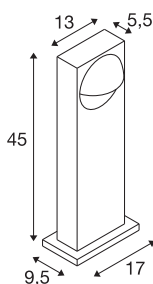

## LID I 45

luminária de pé, 15W, 2700/3000K, PHASE, antracite

Cor da luz ajustável através de CCT-Switch (2700K/3000K), elevado índice de reprodução de cor, superior a 80, e uma longa durabilidade de 50.000 horas: a nova LID I luminária de pé, através das suas cabeças giratórias, emite uma luz potente que pode ser orientada de forma flexível. Simplesmente ideal para criar uma atmosfera de luz nos caminhos, terraços ou fachadas de edifícios de habitação e escritórios.

## DADOS TÉCNICOS

Ref. n.º	1007670
IP Code	IP65
Classe de resistência ao impacto	IK 07
Resistência ao impacto	0.2 Joule
Pormenores da montagem	Chão
Regulável	Sim
Tecnologia de regulação	Ângulos de fases
Tensão nominal primária	220-240V ~50/60Hz
Corrente / Tensão secundária	350 mA
Classe de proteção	I
Potência	15 W
temperatura ambiente mínima	-20 °C
temperatura ambiente máxima	40 °C
Número de luminárias no LS B16A	61
Número de luminárias no LS C16A	61
Nível de corrente de irrupção	6.5 A
Duração da corrente de irrupção	40 µs
Temperatura no vidro (emissão de luz)	62 °C
Efeito estroboscópico (SVM)	0.05
Lúmen	900/1050 lm
Temperatura de cor da luz	2700/3000 Kelvin
Ângulo de feixe	100 °

## Acessórios

228730	CAIXA DE LIGAÇÃO , 3 polos, IP68
--------	----------------------------------

Cor	antracite
CRI	80
Dados LXXBXX	L70B20
Vida útil	50000 h
Risk Group	0
Comprimento	17 cm
Largura	9.5 cm
Altura	45 cm
Peso líquido	1.78 kg
Peso bruto	1.905 kg
Página BIG WHITE	611