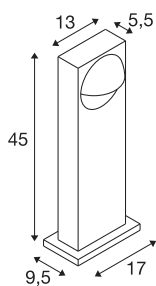

Технические характеристики

Тов. №	1007670
IP Code	IP65
Класс ударопрочности	IK 07
Ударопрочность	0.2 Joule
Детали сборки	Пол
С регулировкой яркости	Да
Технология регулирования яркости	Фазовая отсечка
Номинальное первичное напряжение	220-240V ~50/60Hz
Вторичный ток / напряжение	350 mA
Класс защиты	I
Мощность	15 W
Минимальная температура окружающей среды	-20 °C
Максимальная температура окружающей среды	40 °C
Количество светильников на LS B16A	61
Количество светильников на LS C16A	61
Уровень пускового тока	6.5 A
Продолжительность пускового тока	40 µs
Температура на стекле (излучение света)	62 °C
Стробоскопический эффект (SVM)	0.05

Источник света

1807471	
---------	---

Аксессуары

228730	СОЕДИНИТЕЛЬНАЯ КОРОБКА , 3 жилы, IP68
--------	---------------------------------------

Световой поток	900/1050 lm
Цветовая температура	2700/3000 Kelvin
Половинный угол	100 °
Цвет	антрацитовый
CRI	80
LXXVXX Данные	L70B20
Срок службы	50000 h
Risk Group	0
Длина	17 cm
Ширина	9.5 cm
Высота	45 cm
Вес нетто	1.78 kg
вес брутто	1.905 kg
BIG WHITE Seite	611