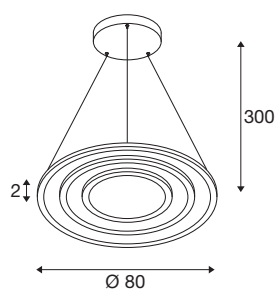

## ONE FLAT

**závěsné svítidlo, triple, 300 cm, 2700/3000 K, DALI 2, Touch, bílá**

Ring volný pro kulatou variantu designu: závěsné svítidlo ONE FLAT rozšiřuje oblíbený sortiment osvětlení SLV o dalšího člena navrženého se třemi světelnými prstenci, který slibuje nový výkon. LED diody vyzařují pomocí DALI stmívatelné světlo (2700/3000 K), u kterého lze nastavit teplotu barev pomocí přepínače CCT, a barevně neutrální (CRI >90) světlo, které má extrémně dlouhou životnost 50 000 hodin. Ideální pro luxusní soukromé obytné prostory nebo komerční oblast. Zkrátka světlo par excellence.

## TECHNICKÁ DATA

Č. výrobku	1007702
Kód IP	IP 20
Montáž	Nástavba
Podrobnosti montáže	Strop
Stmívatelné	Áno
Technologie stmívání	DALI 2, Dotyk
Primární jmenovité napětí	220-240V ~50/60Hz
Sekundární proud / napětí	1700 mA
Třída ochrany	I
Příkon	58 W
Minimální teplota prostředí	-25 °C
Maximální teplota prostředí	45 °C
Počet svítidel na LS B16A	10
Počet svítidel na LS C16A	16
Lumen	3500/3700 lm
Teplota barvy světla	2700/3000 Kelvin
Barva	bílá
CRI	90
Data LXXBXX	L80B10
Životnost	50000 h
Risk Group	1
Výška	2 cm

<b>Průměr</b>	80 cm
<b>Délka závěsu</b>	300 cm
<b>Hmotnost netto</b>	8.4 kg
<b>Celková hmotnost</b>	8.988 kg