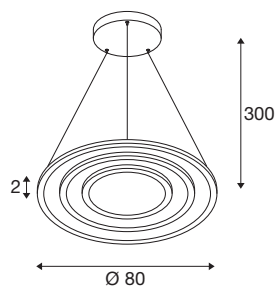

TECHNISCHE DATEN

Art. Nr.	1007702
IP Code	IP 20
Montage	Aufbau
Montagedetails	Decke
Dimmbar	Ja
Technologie der Dimmung	DALI 2, Touch
Primäre Nennspannung	220-240V ~50/60Hz
Sekundär Strom / Spannung	1700 mA
Schutzklasse	I
Wattage	58 W
minimale Umgebungstemperatur	-25 °C
maximale Umgebungstemperatur	45 °C
Anzahl Leuchten an LS B16A	10
Anzahl Leuchten an LS C16A	16
Lumen	3500/3700 lm
Lichtfarbtemperatur	2700/3000 Kelvin
Farbe	weiß
CRI	90
LXXBXX Daten	L80B10
Lebensdauer	50000 h
Risikogruppe	1
Höhe	2 cm

Durchmesser	80 cm
Pendellänge	300 cm
Nettogewicht	8.4 kg
Bruttogewicht	8.988 kg