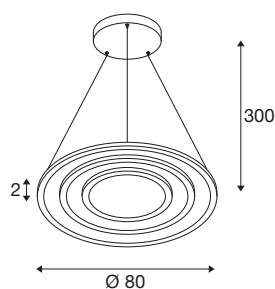

ONE FLAT

sospensione, triple, 300cm, 2700/3000K, DALI 2, Touch, bianco

Date il benvenuto a una nuova versione del design rotondo: la sospensione ONE CUBE amplia l'apprezzata famiglia di apparecchi SLV con un nuovo arrivo dotato di tre anelli luminosi piatti che promette prestazioni di alto livello. I premium led emanano una luce dimmerabile tramite DALI, dalla temperatura del colore modificabile con interruttore CCT (2700/3000K) e naturale (CRI >90) che è anche estremamente duratura (50.000 ore). La soluzione ideale per ambienti privati raffinati o per il settore commerciale. Semplicemente una luce che regala un'esperienza a tutto tondo.

DATI TECNICI

Articolo	1007702
Codice IP	IP 20
Montaggio	Superficie
Dettagli di montaggio	Soffitto
Dimmerabile	Si
Tecnologia del dimmering	DALI 2,Toccare
Tensione nominale primaria	220-240V ~50/60Hz
Corrente / tensione secondaria	1700 mA
Classe isolamento	I
Wattaggio	58 W
Temperatura ambiente minima	-25 °C
Temperatura ambiente massima	45 °C
Numero di apparecchi a LS B16A	10
Numero di apparecchi a LS C16A	16
Lumen	3500/3700 lm
Temperatura colore	2700/3000 Kelvin
Colore	bianco
CRI	90
Dati LXXBXX	L80B10
Durata	50000 h
Risk Group	1
Altezza	2 cm

Diametro	80 cm
Lunghezza sospensione	300 cm
Peso netto	8.4 kg
Peso lordo	8.988 kg