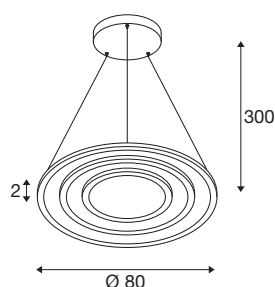

## TEKNISKE DATA

Art.nr.	1007702
EL nummer	3209645
IP-kode	IP 20
Montering	Utenpåliggende montering
Montering detaljer	Tak
Kan dimmes	Ja
Dimmeteknologi	DALI 2, Ta på
Primær merkespenning	220-240V ~50/60Hz
Sekundær strøm / spenning	1700 mA
Kapslingsgrad	I
Systemeffekt	58 W
Minimal omgivelsestemperatur	-25 °C
Maksimal omgivelsestemperatur	45 °C
Antall lys på LS B16A	10
Antall lys på LS C16A	16
Lysytelse	3500/3700 lm
Lysfargetemperatur	2700/3000 Kelvin
Farge	hvit
CRI	90
LXXBXX-data	L80B10
Levetid	50000 h
Risikogruppe	1

<b>Høyde</b>	2 cm
<b>Diameter</b>	80 cm
<b>pendellengde</b>	300 cm
<b>Nettvekt</b>	8.4 kg
<b>Bruttovekt</b>	8.988 kg