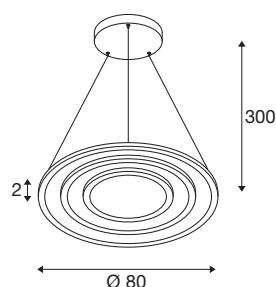

TECHNISCHE GEGEVENS

Art.nr.	1007702
IP-code	IP 20
Montage	opbouw
Montagebeschrijving	plafond
dimbaar	Ja
Dimtechnologie	DALI 2, Aanraking
Primaire nominale spanning	220-240V ~50/60Hz
Secundaire stroom/spanning	1700 mA
Beschermingsklasse	I
Wattage	58 W
minimale omgevingstemperatuur	-25 °C
maximale omgevingstemperatuur	45 °C
Aantal armaturen bij LS B16A	10
Aantal armaturen bij LS C16A	16
Lumen	3500/3700 lm
Lichtkleurtemperatuur	2700/3000 Kelvin
Kleur	wit
CRI	90
LXXBXX-gegevens	L80B10
Levensduur	50000 h
Risk Group	1
Hoogte	2 cm

Diameter	80 cm
Pendellengte	300 cm
Nettogewicht	8.4 kg
Brutogewicht	8.988 kg