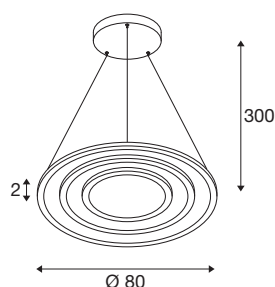

## ONE FLAT

**luminária suspensa, triple, 300 cm, 2700/3000K, DALI 2, Touch, branco**

Anel tripla livre da nova variante redonda de design: a ONE FLAT luminária suspensa aumenta a popular SLV família de luminárias incluindo mais um feliz membro com três anéis luminosos lisos, que promete uma nova performance. Assim, os LEDs Premium emitem uma luz regulável DALI, com temperatura de cor (2700/3000K) através de CCT-Switch, de cor neutra (CRI >90), que é extremamente duradoura, com 50.000 horas. Simplesmente ideal para casas particulares sofisticadas ou para a área comercial. Simplesmente, uma experiência complementar no que se refere a luz.

## DADOS TÉCNICOS

Ref. n.º	1007702
IP Code	IP 20
Montagem	Montagem à superfície
Pormenores da montagem	Teto
Regulável	Sim
Tecnologia de regulação	DALI 2, Toque
Tensão nominal primária	220-240V ~50/60Hz
Corrente / Tensão secundária	1700 mA
Classe de proteção	I
Potência	58 W
temperatura ambiente mínima	-25 °C
temperatura ambiente máxima	45 °C
Número de luminárias no LS B16A	10
Número de luminárias no LS C16A	16
Lúmen	3500/3700 lm
Temperatura de cor da luz	2700/3000 Kelvin
Cor	branco
CRI	90
Dados LXXBXX	L80B10
Vida útil	50000 h
Risk Group	1
Altura	2 cm

<b>Diâmetro</b>	80 cm
<b>Comprimento do pêndulo</b>	300 cm
<b>Peso líquido</b>	8.4 kg
<b>Peso bruto</b>	8.988 kg