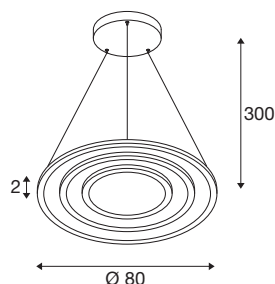

ONE FLAT

viseča svetilka, trojna, 300 cm, 2700 K/3000 K, DALI 2, Touch, bela

Nova, okrogla dizajnerska različica je končno tu: Viseča svetilka ONE FLAT širi ponudbo priljubljene družine svetilk SLV z novim članom, ki obljublja novo zmogljivost in ponuja tri ploske svetlobne obročje. Vrhunske LED diode oddajajo svetlobo z možnostjo zatemnitve DALI (2700 K/3000 K), ki ji je mogoče nastaviti barvno temperaturo prek stikala CCT, ki je barvno nevtralna (CRI >90) in z izjemno dolgo življenjsko dobo 50.000 ur. Enostavno idealna izbira za zasebne bivalne prostore ali komercialne prostore. Enostavno zaokroženo svetlobno doživetje.

TEHNIČNI PODATKI

Št. art.	1007702
IP koda	IP 20
Montaža	Nadgradnja
Podrobnosti montaže	Strop
Možnost zatemnitve	Da
Tehnologija zatemnitve	DALI 2, Dotik
Primarna nazivna napetost	220-240V ~50/60Hz
Sekundarni tok / napetost	1700 mA
Zaščitni razred	I
El. moč	58 W
minimalna temperatura okolja	-25 °C
maksimalna temperatura okolja	45 °C
Število svetilk pri LS B16A	10
Število svetilk na LS C16A	16
Lumini	3500/3700 lm
Barvna temperatura	2700/3000 Kelvin
Barva	bela
CRI	90
LXXBXX podatki	L80B10
Življenjska doba	50000 h
Risk Group	1
Višina	2 cm

Premer	80 cm
Dolžina nihala	300 cm
Neto teža	8.4 kg
Bruto teža	8.988 kg