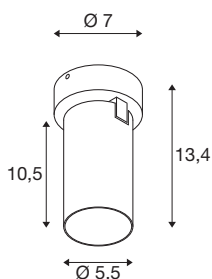

KAMI

Wand- und Deckenaufbauleuchte, 1x max. 10W, GU-10, weiß/gold

Wenn die Mitglieder der KAMI Familie ihr modernes und minimalistisches Design vereint, so ist ihr Charakter doch unterschiedlich: Die neue einflammige Wand- und Deckenaufbauleuchte verströmt ein hochwertiges Licht, das sich flexibel ausrichten lässt. Dabei ist der mit einem Durchmesser von 5,5 cm äußerst schlanke Strahler in den Grundfarben Schwarz oder Weiß mit goldenen, weißen und schwarzen Innenringen verfügbar. Dazu ist das Gehäuse noch abnehmbar, was ein und einfaches Auswechseln GU10 (QPAR 51) Leuchtmittels erlaubt.

TECHNISCHE DATEN

Art. Nr.	1007716
Fassung	GU10
Leuchtmittel	LED GU10 51mm
Anzahl Fassungen	1
Leuchtmittel inklusive	Nein
Schwenkbereich	90 °
Horizontaler Drehbereich	350 °
IP Code	IP20
Schlagfestigkeitsklasse	IK 02
Schlagfestigkeit	0.2 Joule
Montage	Aufbau
Montagedetails	Decke,Wand
Primäre Nennspannung	220-240V ~50/60Hz
Schutzklasse	I
Wattage	10 W
minimale Umgebungstemperatur	-20 °C
maximale Umgebungstemperatur	45 °C
Farbe	weiß
Länge	11.4 cm
Breite	7 cm
Höhe	8.2 cm
Nettogewicht	0.36 kg

Bruttogewicht	0.385 kg
---------------	----------