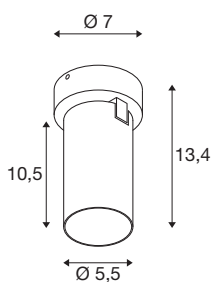

KAMI

luminaire mural et monté au plafond, 1x max. 10 W, GU10, blanc/or

Bien que les membres de la famille KAMI se caractérisent par leur design moderne et minimaliste, leur caractère est individuel: le nouveau luminaire mural et monté au plafond, à une ampoule, émet une lumière de qualité orientable de manière flexible. Le projecteur extrêmement fin d'un diamètre de 5,5 cm est disponible dans les couleurs de base noir ou blanc avec des anneaux intérieurs dorés, blancs et noirs. Le boîtier est également amovible, facilitant ainsi le remplacement de l'ampoule GU10 (QPAR 51).

INFORMATIONS TECHNIQUES

N° art.	1007716
Douille	GU10
Ampoule	LED GU10 51mm
Nombre de douilles	1
Lampes incluses	Non
Plage d'inclinaison	90 °
Plage de pivotement horizontal	350 °
Code IP	IP20
Classe de résistance aux chocs	IK 02
Résistance au choc	0.2 Joule
Montage	Apparent
Infos de montage	Plafond, Mur
Tension nominale primaire	220-240V ~50/60Hz
Indice de protection	I
Wattage	10 W
Température ambiante min.	-20 °C
Température ambiante max.	45 °C
Coloris	blanc
Longueur	11.4 cm
Largeur	7 cm
Hauteur	8.2 cm
Poids net	0.36 kg

Poids brut	0.385 kg
------------	----------