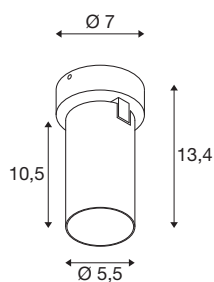

KAMI

lampada a parete/a plafone, 1x max. 10W, GU10, bianco/oro

Anche se i membri della famiglia KAMI sono accomunati da un design moderno e minimalista, il loro carattere è piuttosto diverso: la nuova lampada monoemissione a parete/plafone emana una luce di alta qualità che può essere orientata a piacere. Inoltre, lo snello faretto con un diametro di 5,5 cm è disponibile nei colori di base bianco o nero e con anello interno dorato, bianco e nero. L'involucro è estraibile e in questo modo facilita la sostituzione delle sorgenti luminose GU10 (QPAR 51).

DATI TECNICI

Articolo	1007716
Attacco	GU10
Lampadine	LED GU10 51mm
Numero di attacchi	1
Lampade incluse	No
Orientabilità	90 °
Raggio di rotazione orizzontale	350 °
Codice IP	IP20
Classe di resistenza all'urto	IK 02
Resistenza all'urto	0.2 Joule
Montaggio	Superficie
Dettagli di montaggio	Soffitto, Parete
Tensione nominale primaria	220-240V ~50/60Hz
Classe isolamento	I
Wattaggio	10 W
Temperatura ambiente minima	-20 °C
Temperatura ambiente massima	45 °C
Colore	bianco
Lunghezza	11.4 cm
Larghezza	7 cm
Altezza	8.2 cm
Peso netto	0.36 kg

Peso lordo	0.385 kg
------------	----------