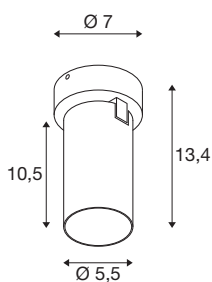

KAMI

vegg- og takmontert armatur, 1x maks 10W, GU10, hvitt/gull

Selv om medlemmene av KAMI-familien har til felles et moderne og minimalistisk design, så har de forskjellige egenskaper: Det nye, énflammete vegg- og takmonterte armaturet sender ut et høyverdig lys som kan rettes inn på fleksibelt vis. Spotlighten er med en diameter av 5,5 cm veldig slank. Den kan leveres i grunnfargene sort eller hvitt og med gullfargete, hvite og sorte indre ringer. I tillegg kan huset fortsatt tas av, noe som gjør det lett å skifte lyskilde GU10 (QPAR 51).

TEKNISKE DATA

Art.nr.	1007716
EL nummer	3209647
Sokkel	GU10
Lyskilde	LED GU10 51mm
Antall lyskilder	1
Lyskilder inkludert	Nei
Svingområde	90 °
Horisontalt dreieområde	350 °
IP-kode	IP20
Slagfasthetsklasse	IK 02
Slagfasthet	0.2 Joule
Montering	Utenpåliggende montering
Montering detaljer	Tak,Vegg
Primær merkespenning	220-240V ~50/60Hz
Kapslingsgrad	I
Systemeffekt	10 W
Minimal omgivelsestemperatur	-20 °C
Maksimal omgivelsestemperatur	45 °C
Farge	hvit
Lengde	11.4 cm
Bredde	7 cm
Høyde	8.2 cm

Nettovekt	0.36 kg
Bruttovekt	0.385 kg