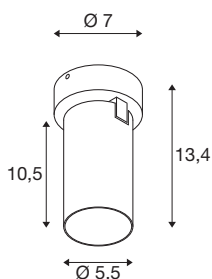

## KAMI

wand- en plafondopbouwarmatuur, 1x max. 10W, GU-10, wit/goud

Hoewel de leden van de KAMI-familie verenigd zijn door hun moderne en minimalistische design, hebben ze toch een verschillend karakter: de nieuwe wand- en plafondopbouwarmatuur met één lamp straalt een hoogwaardig licht uit dat flexibel gericht kan worden. De uiterst slanke spot met een diameter van 5,5 cm is verkrijgbaar in de basiskleuren zwart of wit met gouden, witte en zwarte binnenringen. Bovendien is de behuizing afneembaar, waardoor de GU10 (QPAR 51) gloeilamp gemakkelijk vervangen kan worden.

## TECHNISCHE GEGEVENS

Art.nr.	1007716
Fitting	GU10
Lamp	LED GU10 51mm
Aantal fittingen	1
Inclusief lampen	Geen
Zwenkbereik	90 °
Horizontaal draaibereik	350 °
IP-code	IP20
Schokbestendigheidsklasse	IK 02
Schokbestendigheid	0.2 Joule
Montage	opbouw
Montagebeschrijving	plafond,wand
Primaire nominale spanning	220-240V ~50/60Hz
Beschermingsklasse	I
Wattage	10 W
minimale omgevingstemperatuur	-20 °C
maximale omgevingstemperatuur	45 °C
Kleur	wit
Lengte	11.4 cm
Breedte	7 cm
Hoogte	8.2 cm
Nettogewicht	0.36 kg

<b>Brutogewicht</b>	0.385 kg
---------------------	----------