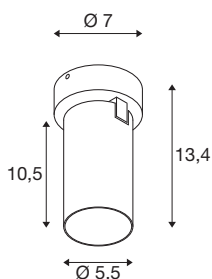

KAMI

luminaria de superficie de pared y techo, 1 de 10 W como máx., GU10, negro/dorado

Si los miembros de la familia KAMI están unidos por su diseño moderno y minimalista, su carácter es totalmente diferente: la nueva luminaria de superficie de pared y techo de una sola luz emite una luz de alta calidad que puede dirigirse de manera flexible. El proyector, extremadamente delgado y con un diámetro de 5,5 cm, está disponible en los colores básicos blanco o negro con anillos interiores dorados, blancos y negros. Además, la carcasa puede quitarse, lo que permite recambiar fácilmente la bombilla GU10 (QPAR 51).

Datos técnicos

Art. N.º	1007717
Casquillo	GU10
Bombilla	LED GU10 51mm
Número de casquillos	1
Bombilla(s) incluida(s)	No
Alcance de giro	90 °
Alcance de giro vertical	350 °
Código IP	IP20
Clase de resistencia al impacto	IK 02
Resistencia al impacto	0.2 Joule
Montaje	Superficie
Detalles de montaje	Techo,Pared
Voltaje nominal primario	220-240V ~50/60Hz
Clase de protección	I
Potencia	10 W
Temperatura ambiente mínima	-20 °C
Temperatura ambiente máxima	45 °C
Color	negro
Longitud	11.4 cm
Anchura	7 cm
Altura	8.2 cm
Peso neto	0.36 kg

Peso bruto	0.385 kg
------------	----------