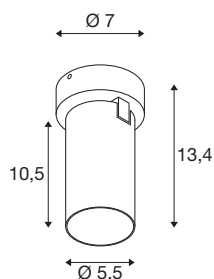

KAMI

Wand- und Deckenaufbauleuchte, 1x max. 10W, GU-10, weiß/schwarz

Wenn die Mitglieder der KAMI Familie ihr modernes und minimalistisches Design vereint, so ist ihr Charakter doch unterschiedlich: Die neue einflammige Wand- und Deckenaufbauleuchte verströmt ein hochwertiges Licht, das sich flexibel ausrichten lässt. Dabei ist der mit einem Durchmesser von 5,5 cm äußerst schlanke Strahler in den Grundfarben Schwarz oder Weiß mit goldenen, weißen und schwarzen Innenringen verfügbar. Dazu ist das Gehäuse noch abnehmbar, was ein und einfaches Auswechseln GU10 (QPAR 51) Leuchtmittels erlaubt.

TECHNISCHE DATEN

Art. Nr.	1007718
Fassung	GU10
Leuchtmittel	LED GU10 51mm
Anzahl Fassungen	1
Leuchtmittel inklusive	Nein
Schwenkbereich	90 °
Horizontaler Drehbereich	350 °
IP Code	IP20
Schlagfestigkeitsklasse	IK 02
Schlagfestigkeit	0.2 Joule
Montage	Aufbau
Montagedetails	Decke,Wand
Primäre Nennspannung	220-240V ~50/60Hz
Schutzklasse	I
Wattage	10 W
minimale Umgebungstemperatur	-20 °C
maximale Umgebungstemperatur	45 °C
Farbe	weiß
Länge	11.4 cm
Breite	7 cm
Höhe	8.2 cm
Nettogewicht	0.36 kg

Bruttogewicht	0.385 kg
----------------------	----------