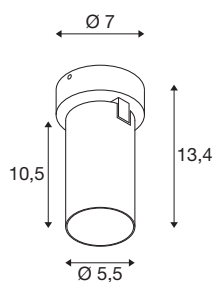

KAMI

luminaire mural et monté au plafond, 1x max. 10 W, GU10, blanc/noir

Bien que les membres de la famille KAMI se caractérisent par leur design moderne et minimaliste, leur caractère est individuel: le nouveau luminaire mural et monté au plafond, à une ampoule, émet une lumière de qualité orientable de manière flexible. Le projecteur extrêmement fin d'un diamètre de 5,5 cm est disponible dans les couleurs de base noir ou blanc avec des anneaux intérieurs dorés, blancs et noirs. Le boîtier est également amovible, facilitant ainsi le remplacement de l'ampoule GU10 (QPAR 51).

INFORMATIONS TECHNIQUES

N° art.	1007718
Douille	GU10
Ampoule	LED GU10 51mm
Nombre de douilles	1
Lampes incluses	Non
Plage d'inclinaison	90 °
Plage de pivotement horizontal	350 °
Code IP	IP20
Classe de résistance aux chocs	IK 02
Résistance au choc	0.2 Joule
Montage	Apparent
Infos de montage	Plafond, Mur
Tension nominale primaire	220-240V ~50/60Hz
Indice de protection	I
Wattage	10 W
Température ambiante min.	-20 °C
Température ambiante max.	45 °C
Coloris	blanc
Longueur	11.4 cm
Largeur	7 cm
Hauteur	8.2 cm
Poids net	0.36 kg

Poids brut	0.385 kg
------------	----------