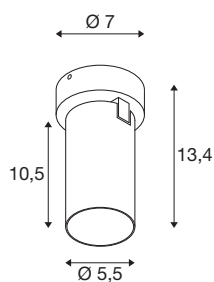

KAMI

lampada a parete/a plafone, 1x max. 10W, GU10, bianco/nero

Anche se i membri della famiglia KAMI sono accomunati da un design moderno e minimalista, il loro carattere è piuttosto diverso: la nuova lampada monoemissione a parete/plafone emana una luce di alta qualità che può essere orientata a piacere. Inoltre, lo snello faretto con un diametro di 5,5 cm è disponibile nei colori di base bianco o nero e con anello interno dorato, bianco e nero. L'involucro è estraibile e in questo modo facilita la sostituzione delle sorgenti luminose GU10 (QPAR 51).

DATI TECNICI

Articolo	1007718
Attacco	GU10
Lampadine	LED GU10 51mm
Numero di attacchi	1
Lampade incluse	No
Orientabilità	90 °
Raggio di rotazione orizzontale	350 °
Codice IP	IP20
Classe di resistenza all'urto	IK 02
Resistenza all'urto	0.2 Joule
Montaggio	Superficie
Dettagli di montaggio	Soffitto, Parete
Tensione nominale primaria	220-240V ~50/60Hz
Classe isolamento	I
Wattaggio	10 W
Temperatura ambiente minima	-20 °C
Temperatura ambiente massima	45 °C
Colore	bianco
Lunghezza	11.4 cm
Larghezza	7 cm
Altezza	8.2 cm
Peso netto	0.36 kg

Peso lordo	0.385 kg
------------	----------