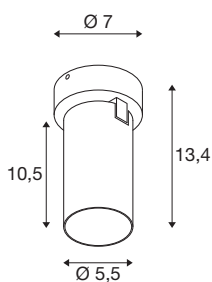

KAMI

vegg- og takmontert armatur, 1x max. 10W, GU10, hvitt/sort

Selv om medlemmene av KAMI-familien har til felles et moderne og minimalistisk design, så har de forskjellige egenskaper: Det nye, énflammete vegg- og takmonterte armaturet sender ut et høyverdig lys som kan rettes inn på fleksibelt vis. Spotlykten er med en diameter av 5,5 cm veldig slank. Den kan leveres i grunnfargene sort eller hvitt og med gullfargete, hvite og sorte indre ringer. I tillegg kan huset fortsatt tas av, noe som gjør det lett å skifte lyskilde GU10 (QPAR 51).

TEKNISKE DATA

Art.nr.	1007718
EL nummer	3209649
Sokkel	GU10
Lyskilde	LED GU10 51mm
Antall lyskilder	1
Lyskilder inkludert	Nei
Svingområde	90 °
Horisontalt dreieområde	350 °
IP-kode	IP20
Slagfasthetsklasse	IK 02
Slagfasthet	0.2 Joule
Montering	Utenpåliggende montering
Montering detaljer	Tak,Vegg
Primær merkespenning	220-240V ~50/60Hz
Kapslingsgrad	I
Systemeffekt	10 W
Minimal omgivelsestemperatur	-20 °C
Maksimal omgivelsestemperatur	45 °C
Farge	hvit
Lengde	11.4 cm
Bredde	7 cm
Høyde	8.2 cm

Nettovekt	0.36 kg
Bruttovekt	0.385 kg