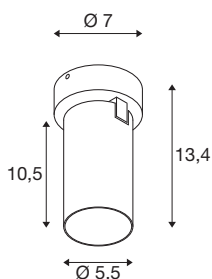

## KAMI

wand- en plafondopbouwarmatuur, 1x max. 10W, GU-10, wit/zwart

Hoewel de leden van de KAMI-familie verenigd zijn door hun moderne en minimalistische design, hebben ze toch een verschillend karakter: de nieuwe wand- en plafondopbouwarmatuur met één lamp straalt een hoogwaardig licht uit dat flexibel gericht kan worden. De uiterst slanke spot met een diameter van 5,5 cm is verkrijgbaar in de basiskleuren zwart of wit met gouden, witte en zwarte binnenringen. Bovendien is de behuizing afneembaar, waardoor de GU10 (QPAR 51) gloeilamp gemakkelijk vervangen kan worden.

## TECHNISCHE GEGEVENS

Art.nr.	1007718
Fitting	GU10
Lamp	LED GU10 51mm
Aantal fittingen	1
Inclusief lampen	Geen
Zwenkbereik	90 °
Horizontaal draaibereik	350 °
IP-code	IP20
Schokbestendigheidsklasse	IK 02
Schokbestendigheid	0.2 Joule
Montage	opbouw
Montagebeschrijving	plafond,wand
Primaire nominale spanning	220-240V ~50/60Hz
Beschermingsklasse	I
Wattage	10 W
minimale omgevingstemperatuur	-20 °C
maximale omgevingstemperatuur	45 °C
Kleur	wit
Lengte	11.4 cm
Breedte	7 cm
Hoogte	8.2 cm
Nettogewicht	0.36 kg

Brutogewicht	0.385 kg
--------------	----------