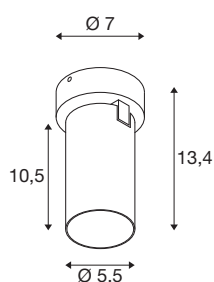

KAMI

накладной светильник для подсветки потолка и стен, 1x макс. 10 Вт, GU10, белый/черный

Светильники серии KAMI объединяет современный и минималистичный дизайн, но все же их характер у каждого из них особенный: новый однорожковый накладной светильник для подсветки потолка и стен дает высококачественный свет, который можно гибко настраивать. Очень узкий прожектор диаметром 5,5 см выпускается в базовых цветах - черном или белом с золотыми, белыми или черными внутренними кольцами. Кроме того, у этого светильника съемный корпус, что позволяет легко заменить лампу GU10 (QPAR 51).

Технические характеристики

Тов. №	1007718
Патрон	GU10
Источник света	LED GU10 51mm
Количество патронов	1
Включая источник света	Нет
Диапазон изменения угла наклона от	90 °
Вертикальный диапазон изменения угла наклона от	350 °
IP Code	IP20
Класс ударопрочности	IK 02
Ударопрочность	0.2 Joule
Сборка	Накладной
Детали сборки	Потолок, Стена
Номинальное первичное напряжение	220-240V ~50/60Hz
Класс защиты	I
Мощность	10 W
Минимальная температура окружающей среды	-20 °C
Максимальная температура окружающей среды	45 °C
Цвет	белый
Длина	11.4 cm
Ширина	7 cm

Высота	8.2 cm
Вес нетто	0.36 kg
вес брутто	0.385 kg