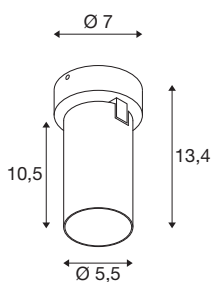

KAMI

stenska in stropna nadgradna svetilka, 1x najv. 10 W, GU10, bela/črna

Čeprav svetilke družine KAMI združuje sodoben in minimalističen dizajn, so njihovi značaji drugačni: Nova stenska in stropna nadgradna svetilka z eno žarnico oddaja visokokakovostno svetlobo, ki jo je mogoče prilagodljivo poravnati. Izjemno tanek reflektor s premerom 5,5 cm je na voljo v osnovnih barvah črni ali beli z zlatim, belim in črnim notranjim obročem. Ohišje je tudi odstranljivo, kar omogoča enostavno zamenjavo žarnice GU10 (QPAR 51).

TEHNIČNI PODATKI

Št. art.	1007718
Okov	GU10
Žarnica	LED GU10 51mm
Število okovov	1
Priložene žarnice	Ne
Obseg nihanja	90 °
Vodoravno območje vrtenja	350 °
IP koda	IP20
Kategorija odpornosti proti udarcem	IK 02
Odpornost proti udaru	0.2 Joule
Montaža	Nadgradnja
Podrobnosti montaže	Strop, Stena
Primarna nazivna napetost	220-240V ~50/60Hz
Zaščitni razred	I
El. moč	10 W
minimalna temperatura okolja	-20 °C
maksimalna temperatura okolja	45 °C
Barva	bela
Dolžina	11.4 cm
Širina	7 cm
Višina	8.2 cm
Neto teža	0.36 kg

Bruto teža	0.385 kg
------------	----------