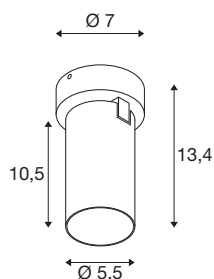

## KAMI

Wand- und Deckenaufbauleuchte, 1x max. 10W, GU-10, weiß

Wenn die Mitglieder der KAMI Familie ihr modernes und minimalistisches Design vereint, so ist ihr Charakter doch unterschiedlich: Die neue einflammige Wand- und Deckenaufbauleuchte verströmt ein hochwertiges Licht, das sich flexibel ausrichten lässt. Dabei ist der mit einem Durchmesser von 5,5 cm äußerst schlanke Strahler in den Grundfarben Schwarz oder Weiß mit goldenen, weißen und schwarzen Innenringen verfügbar. Dazu ist das Gehäuse noch abnehmbar, was ein und einfaches Auswechseln GU10 (QPAR 51) Leuchtmittels erlaubt.

## TECHNISCHE DATEN

Art. Nr.	1007720
Fassung	GU10
Leuchtmittel	LED GU10 51mm
Anzahl Fassungen	1
Leuchtmittel inklusive	Nein
Schwenkbereich	90 °
Horizontaler Drehbereich	350 °
IP Code	IP20
Schlagfestigkeitsklasse	IK 02
Schlagfestigkeit	0.2 Joule
Montage	Aufbau
Montagedetails	Decke,Wand
Primäre Nennspannung	220-240V ~50/60Hz
Schutzklasse	I
Wattage	10 W
minimale Umgebungstemperatur	-20 °C
maximale Umgebungstemperatur	45 °C
Farbe	weiß
Länge	11.4 cm
Breite	7 cm
Höhe	8.2 cm
Nettogewicht	0.36 kg

<b>Bruttogewicht</b>	0.385 kg
----------------------	----------