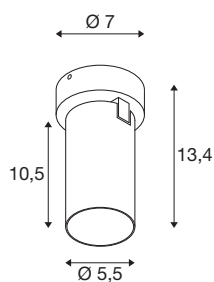

KAMI

luminaire mural et monté au plafond, 1x max. 10 W, GU10, blanc

Bien que les membres de la famille KAMI se caractérisent par leur design moderne et minimaliste, leur caractère est individuel: le nouveau luminaire mural et monté au plafond, à une ampoule, émet une lumière de qualité orientable de manière flexible. Le projecteur extrêmement fin d'un diamètre de 5,5 cm est disponible dans les couleurs de base noir ou blanc avec des anneaux intérieurs dorés, blancs et noirs. Le boîtier est également amovible, facilitant ainsi le remplacement de l'ampoule GU10 (QPAR 51).

INFORMATIONS TECHNIQUES

N° art.	1007720
Douille	GU10
Ampoule	LED GU10 51mm
Nombre de douilles	1
Lampes incluses	Non
Plage d'inclinaison	90 °
Plage de pivotement horizontal	350 °
Code IP	IP20
Classe de résistance aux chocs	IK 02
Résistance au choc	0.2 Joule
Montage	Apparent
Infos de montage	Plafond, Mur
Tension nominale primaire	220-240V ~50/60Hz
Indice de protection	I
Wattage	10 W
Température ambiante min.	-20 °C
Température ambiante max.	45 °C
Coloris	blanc
Longueur	11.4 cm
Largeur	7 cm
Hauteur	8.2 cm
Poids net	0.36 kg

Poids brut	0.385 kg
------------	----------