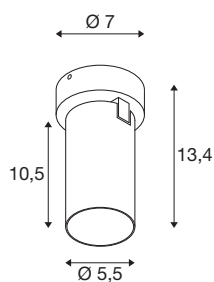

KAMI

lampada a parete/a plafone, 1x max. 10W, GU10, bianco

Anche se i membri della famiglia KAMI sono accomunati da un design moderno e minimalista, il loro carattere è piuttosto diverso: la nuova lampada monoemissione a parete/plafone emana una luce di alta qualità che può essere orientata a piacere. Inoltre, lo snello faretto con un diametro di 5,5 cm è disponibile nei colori di base bianco o nero e con anello interno dorato, bianco e nero. L'involucro è estraibile e in questo modo facilita la sostituzione delle sorgenti luminose GU10 (QPAR 51).

DATI TECNICI

Articolo	1007720
Attacco	GU10
Lampadine	LED GU10 51mm
Numero di attacchi	1
Lampade incluse	No
Orientabilità	90 °
Raggio di rotazione orizzontale	350 °
Codice IP	IP20
Classe di resistenza all'urto	IK 02
Resistenza all'urto	0.2 Joule
Montaggio	Superficie
Dettagli di montaggio	Soffitto, Parete
Tensione nominale primaria	220-240V ~50/60Hz
Classe isolamento	I
Wattaggio	10 W
Temperatura ambiente minima	-20 °C
Temperatura ambiente massima	45 °C
Colore	bianco
Lunghezza	11.4 cm
Larghezza	7 cm
Altezza	8.2 cm
Peso netto	0.36 kg

Peso lordo	0.385 kg
------------	----------