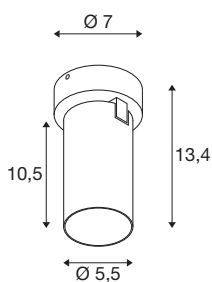

KAMI

vegg- og takmontert armatur, 1x maks 10W, GU10, hvitt

Selv om medlemmene av KAMI-familien har til felles et moderne og minimalistisk design, så har de forskjellige egenskaper: Det nye, énflammete vegg- og takmonterte armaturet sender ut et høyverdig lys som kan rettes inn på fleksibelt vis. Spotlighten er med en diameter av 5,5 cm veldig slank. Den kan leveres i grunnfargene sort eller hvitt og med gullfargete, hvite og sorte indre ringer. I tillegg kan huset fortsatt tas av, noe som gjør det lett å skifte lyskilde GU10 (QPAR 51).

TEKNISKE DATA

Art.nr.	1007720
EL nummer	3209651
Sokkel	GU10
Lyskilde	LED GU10 51mm
Antall lyskilder	1
Lyskilder inkludert	Nei
Svingområde	90 °
Horisontalt dreieområde	350 °
IP-kode	IP20
Slagfasthetsklasse	IK 02
Slagfasthet	0.2 Joule
Montering	Utenpåliggende montering
Montering detaljer	Tak,Vegg
Primær merkespenning	220-240V ~50/60Hz
Kapslingsgrad	I
Systemeffekt	10 W
Minimal omgivelsestemperatur	-20 °C
Maksimal omgivelsestemperatur	45 °C
Farge	hvit
Lengde	11.4 cm
Bredde	7 cm
Høyde	8.2 cm

Nettovekt	0.36 kg
Bruttovekt	0.385 kg