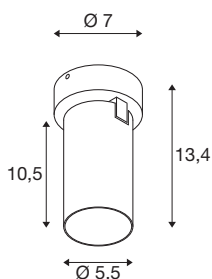

KAMI

wand- en plafondopbouwarmatuur, 1x max. 10W, GU-10, wit

Hoewel de leden van de KAMI-familie verenigd zijn door hun moderne en minimalistische design, hebben ze toch een verschillend karakter: de nieuwe wand- en plafondopbouwarmatuur met één lamp straalt een hoogwaardig licht uit dat flexibel gericht kan worden. De uiterst slanke spot met een diameter van 5,5 cm is verkrijgbaar in de basiskleuren zwart of wit met gouden, witte en zwarte binnenringen. Bovendien is de behuizing afneembaar, waardoor de GU10 (QPAR 51) gloeilamp gemakkelijk vervangen kan worden.

TECHNISCHE GEGEVENS

Art.nr.	1007720
Fitting	GU10
Lamp	LED GU10 51mm
Aantal fittingen	1
Inclusief lampen	Geen
Zwenkbereik	90 °
Horizontaal draaibereik	350 °
IP-code	IP20
Schokbestendigheidsklasse	IK 02
Schokbestendigheid	0.2 Joule
Montage	opbouw
Montagebeschrijving	plafond,wand
Primaire nominale spanning	220-240V ~50/60Hz
Beschermingsklasse	I
Wattage	10 W
minimale omgevingstemperatuur	-20 °C
maximale omgevingstemperatuur	45 °C
Kleur	wit
Lengte	11.4 cm
Breedte	7 cm
Hoogte	8.2 cm
Nettogewicht	0.36 kg

Brutogewicht	0.385 kg
---------------------	----------