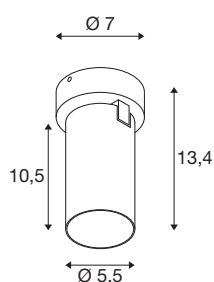

## KAMI

**накладной светильник для подсветки потолка и стен, 1x макс. 10 Вт, GU10, белый**

Светильники серии KAMI объединяет современный и минималистичный дизайн, но все же их характер у каждого из них особенный: новый однорожковый накладной светильник для подсветки потолка и стен дает высококачественный свет, который можно гибко настраивать. Очень узкий прожектор диаметром 5,5 см выпускается в базовых цветах - черном или белом с золотыми, белыми или черными внутренними кольцами. Кроме того, у этого светильника съемный корпус, что позволяет легко заменить лампу GU10 (QPAR 51).

## Технические характеристики

Тов. №	1007720
Патрон	GU10
Источник света	LED GU10 51mm
Количество патронов	1
Включая источник света	Нет
Диапазон изменения угла наклона от	90 °
Вертикальный диапазон изменения угла наклона от	350 °
IP Code	IP20
Класс ударопрочности	IK 02
Ударопрочность	0.2 Joule
Сборка	Накладной
Детали сборки	Потолок, Стена
Номинальное первичное напряжение	220-240V ~50/60Hz
Класс защиты	I
Мощность	10 W
Минимальная температура окружающей среды	-20 °C
Максимальная температура окружающей среды	45 °C
Цвет	белый
Длина	11.4 cm
Ширина	7 cm

<b>Высота</b>	8.2 cm
<b>Вес нетто</b>	0.36 kg
<b>вес брутто</b>	0.385 kg