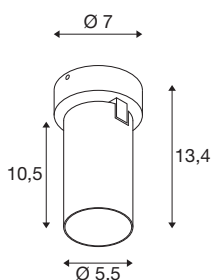

## KAMI

stenska in stropna nadgradna svetilka, 1x najv. 10 W, GU10, bela

Čeprav svetilke družine KAMI združuje sodoben in minimalističen dizajn, so njihovi značaji drugačni: Nova stenska in stropna nadgradna svetilka z eno žarnico oddaja visokokakovostno svetlobo, ki jo je mogoče prilagodljivo poravnati. Izjemno tanek reflektor s premerom 5,5 cm je na voljo v osnovnih barvah črni ali beli z zlatim, belim in črnim notranjim obročem. Ohišje je tudi odstranljivo, kar omogoča enostavno zamenjavo žarnice GU10 (QPAR 51).

## TEHNIČNI PODATKI

Št. art.	1007720
Okov	GU10
Žarnica	LED GU10 51mm
Število okovov	1
Priložene žarnice	Ne
Obseg nihanja	90 °
Vodoravno območje vrtenja	350 °
IP koda	IP20
Kategorija odpornosti proti udarcem	IK 02
Odpornost proti udaru	0.2 Joule
Montaža	Nadgradnja
Podrobnosti montaže	Strop, Stena
Primarna nazivna napetost	220-240V ~50/60Hz
Zaščitni razred	I
El. moč	10 W
minimalna temperatura okolja	-20 °C
maksimalna temperatura okolja	45 °C
Barva	bela
Dolžina	11.4 cm
Širina	7 cm
Višina	8.2 cm
Neto teža	0.36 kg

Bruto teža	0.385 kg
------------	----------