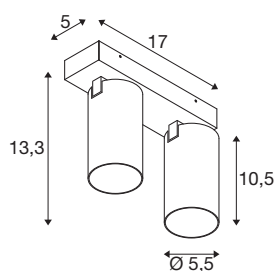

KAMI

Plafonnier, double, 2x max. 10 W, GU10, blanc/or

Si les membres de la famille KAMI ont tous en commun un design moderne et minimaliste, chacun a son propre caractère : le nouveau plafonnier à deux sources diffuse une lumière de grande qualité que vous pourrez orienter de manière flexible. Ce projecteur très fin, d'un diamètre de 5,5 cm, est disponible en coloris noir et blanc avec des bagues intérieures dorées, blanches et noires. De plus, son boîtier étant amovible, le remplacement de la source GU10 (QPAR 51) est rapide et facile.

INFORMATIONS TECHNIQUES

Réf.	1007722
Douille	GU10
Source	LED GU10 51mm
Nombre de douilles	2
Lampes incluses	Non
Plage d'inclinaison	90 °
Plage de rotation horizontale	350 °
Code IP	IP20
Classe de résistance aux chocs	IK 02
Résistance aux chocs	0.2 Joule
Montage	En saillie
Détails de montage	Plafond
Tension nominale primaire	220-240V ~50/60Hz
Classe de protection	I
Puissance en watts	10 W
Température ambiante minimale	-20 °C
Température ambiante maximale	45 °C
Coloris	blanc
Longueur	17 cm
Largeur	12.5 cm
Hauteur	8.2 cm
Poids net	0.68 kg

Poids brut	0.728 kg
------------	----------