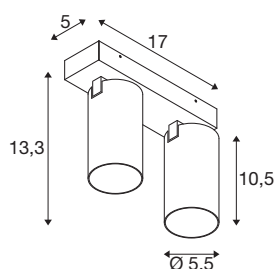

## KAMI

**Deckenaufbauleuchte, double, 2x max. 10W, GU10, weiß/schwarz**

Wenn die Mitglieder der KAMI Familie ihr modernes und minimalistisches Design vereint, so ist ihr Charakter doch unterschiedlich: Die neue zweiflämmige Deckenaufbauleuchte verströmt ein hochwertiges Licht, das sich flexibel ausrichten lässt. Dabei ist der mit einem Durchmesser von 5,5 cm äußerst schlanke Strahler in den Grundfarben Schwarz oder Weiß mit goldenen, weißen und schwarzen Innenringen verfügbar. Dazu ist das Gehäuse noch abnehmbar, was ein und einfaches Auswechseln GU10 (QPAR 51) Leuchtmittels erlaubt.

## TECHNISCHE DATEN

Art. Nr.	1007724
Fassung	GU10
Leuchtmittel	LED GU10 51mm
Anzahl Fassungen	2
Leuchtmittel inklusive	Nein
Schwenkbereich	90 °
Horizontaler Drehbereich	350 °
IP Code	IP20
Schlagfestigkeitsklasse	IK 02
Schlagfestigkeit	0.2 Joule
Montage	Aufbau
Montagedetails	Decke
Primäre Nennspannung	220-240V ~50/60Hz
Schutzklasse	I
Wattage	10 W
minimale Umgebungstemperatur	-20 °C
maximale Umgebungstemperatur	45 °C
Farbe	weiß
Länge	17 cm
Breite	12.5 cm
Höhe	8.2 cm
Nettogewicht	0.68 kg