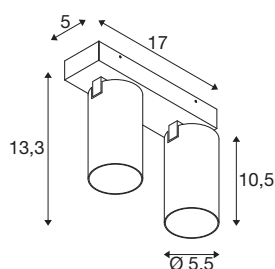

KAMI

luminaire monté au plafond, double, 2x max. 10 W, GU10, blanc/noir

Bien que les membres de la famille KAMI se caractérisent par leur design moderne et minimaliste, leur caractère est individuel: le nouveau luminaire à deux ampoules monté au plafond émet une lumière de qualité orientable de manière flexible. Le projecteur extrêmement fin d'un diamètre de 5,5 cm est disponible dans les couleurs de base noir ou blanc avec des anneaux intérieurs dorés, blancs et noirs. Le boîtier est également amovible, facilitant ainsi le remplacement de l'ampoule GU10 (QPAR 51).

INFORMATIONS TECHNIQUES

N° art.	1007724
Douille	GU10
Ampoule	LED GU10 51mm
Nombre de douilles	2
Lampes incluses	Non
Plage d'inclinaison	90 °
Plage de pivotement horizontal	350 °
Code IP	IP20
Classe de résistance aux chocs	IK 02
Résistance au choc	0.2 Joule
Montage	Apparent
Infos de montage	Plafond
Tension nominale primaire	220-240V ~50/60Hz
Indice de protection	I
Wattage	10 W
Température ambiante min.	-20 °C
Température ambiante max.	45 °C
Coloris	blanc
Longueur	17 cm
Largeur	12.5 cm
Hauteur	8.2 cm
Poids net	0.68 kg

Poids brut	0.728 kg
------------	----------