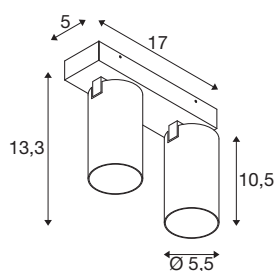

KAMI

lampada a parete/a plafone, double, 2x max. 10W, GU10, bianco/nero

Anche se i membri della famiglia KAMI sono accomunati da un design moderno e minimalista, il loro carattere è piuttosto diverso: la nuova lampada biemissione a parete/-plafone emana una luce di alta qualità che può essere orientata a piacere. Inoltre, lo snello faretto con un diametro di 5,5 cm è disponibile nei colori di base bianco o nero e con anello interno dorato, bianco e nero. L'involucro è estraibile e in questo modo facilita la sostituzione delle sorgenti luminose GU10 (QPAR 51).

DATI TECNICI

Articolo	1007724
Attacco	GU10
Lampadine	LED GU10 51mm
Numero di attacchi	2
Lampade incluse	No
Orientabilità	90 °
Raggio di rotazione orizzontale	350 °
Codice IP	IP20
Classe di resistenza all'urto	IK 02
Resistenza all'urto	0.2 Joule
Montaggio	Superficie
Dettagli di montaggio	Soffitto
Tensione nominale primaria	220-240V ~50/60Hz
Classe isolamento	I
Wattaggio	10 W
Temperatura ambiente minima	-20 °C
Temperatura ambiente massima	45 °C
Colore	bianco
Lunghezza	17 cm
Larghezza	12.5 cm
Altezza	8.2 cm
Peso netto	0.68 kg

Peso lordo	0.728 kg
------------	----------