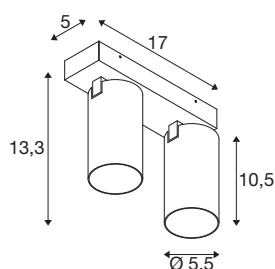

## KAMI

takmontert armatur, dobbelt, 2x max. 10W, GU10, hvitt/sort

Selv om medlemmene av KAMI-familien har til felles et moderne og minimalistisk design, så har de forskjellige egenskaper: Det nye, toflammete takmonterte, armaturet sender ut et høyverdig lys som kan rettes inn på fleksibelt vis. Spotlighten er med en diameter av 5,5 cm veldig slank. Den kan leveres i grunnfargene sort eller hvitt og med gullfargete, hvite og sorte indre ringe. I tillegg kan huset forsett tas av, noe som gjør det lett å skifte lyskilde GU10 (QPAR 51).

## TEKNISKE DATA

Art.nr.	1007724
EL nummer	3209655
Sokkel	GU10
Lyskilde	LED GU10 51mm
Antall lyskilder	2
Lyskilder inkludert	Nei
Svingområde	90 °
Horisontalt dreieområde	350 °
IP-kode	IP20
Slagfasthetsklasse	IK 02
Slagfasthet	0.2 Joule
Montering	Utenpåliggende montering
Montering detaljer	Tak
Primær merkespenning	220-240V ~50/60Hz
Kapslingsgrad	I
Systemeffekt	10 W
Minimal omgivelsestemperatur	-20 °C
Maksimal omgivelsestemperatur	45 °C
Farge	hvitt
Lengde	17 cm
Bredde	12.5 cm
Høyde	8.2 cm