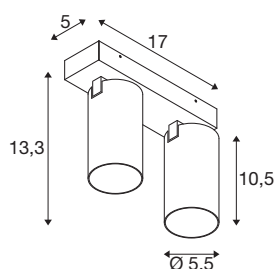

KAMI

plafondopbouwarmatuur, double, 2x max. 10W, GU10, wit/zwart

Hoewel de leden van de KAMI-familie verenigd zijn door hun moderne en minimalistische design, hebben ze toch een verschillend karakter: de nieuwe plafondopbouwarmatuur met twee lampen straalt een hoogwaardig licht uit dat flexibel gericht kan worden. De uiterst slanke spot met een diameter van 5,5 cm is verkrijgbaar in de basiskleuren zwart of wit met gouden, witte en zwarte binnenringen. Bovendien is de behuizing afneembaar, waardoor de GU-10 (QPAR 51) gloeilamp gemakkelijk vervangen kan worden.

TECHNISCHE GEGEVENS

Art.nr.	1007724
Fitting	GU10
Lamp	LED GU10 51mm
Aantal fittingen	2
Inclusief lampen	Geen
Zwenkbereik	90 °
Horizontaal draaibereik	350 °
IP-code	IP20
Schokbestendigheidsklasse	IK 02
Schokbestendigheid	0.2 Joule
Montage	opbouw
Montagebeschrijving	plafond
Primaire nominale spanning	220-240V ~50/60Hz
Beschermingsklasse	I
Wattage	10 W
minimale omgevingstemperatuur	-20 °C
maximale omgevingstemperatuur	45 °C
Kleur	wit
Lengte	17 cm
Breedte	12.5 cm
Hoogte	8.2 cm
Nettogewicht	0.68 kg

Brutogewicht	0.728 kg
---------------------	----------