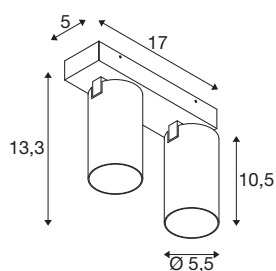

## KAMI

**luminária saliente para teto, double, 2x máx. 10W, GU-10, branco/preto**

Uma vez que os membros da família KAMI reúnem o design moderno ao minimalista, o seu carácter é distinto: a nova luminária saliente para teto com 2 projetores emite uma luz de alta qualidade que permite flexibilidade de orientação. Assim, o projetor extremamente esguio, com um diâmetro de 5,5 cm, está disponível nas cores básicas preto ou branco com anéis internos dourados, brancos e pretos. Para tal, a caixa também pode ser removida, permitindo a fácil substituição da lâmpada GU10 (QPAR 51).

## DADOS TÉCNICOS

Ref. n.º	1007724
Casquilho	GU10
Lâmpada	LED GU10 51mm
Número de tomadas	2
Lâmpadas incluídas	Não
Zona de abertura	90 °
Faixa de rotação horizontal	350 °
IP Code	IP20
Classe de resistência ao impacto	IK 02
Resistência ao impacto	0.2 Joule
Montagem	Montagem à superfície
Pormenores da montagem	Teto
Tensão nominal primária	220-240V ~50/60Hz
Classe de proteção	I
Potência	10 W
temperatura ambiente mínima	-20 °C
temperatura ambiente máxima	45 °C
Cor	branco
Comprimento	17 cm
Largura	12.5 cm
Altura	8.2 cm
Peso líquido	0.68 kg

Peso bruto	0.728 kg
------------	----------