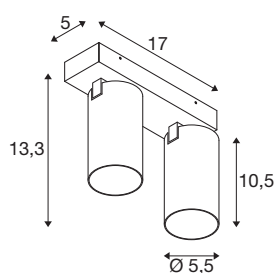

KAMI

накладной светильник для подсветки потолка, двухрожковый, 2x макс. 10 Вт, GU10, белый/черный

Светильники серии KAMI объединяет современный и минималистичный дизайн, но все же их характер у каждого из них особенный: новый однорожковый накладной светильник для подсветки потолка дает высококачественный свет, который можно гибко настраивать. Очень узкий прожектор диаметром 5,5 см выпускается в базовых цветах - черном или белом с золотыми, белыми или черными внутренними кольцами. Кроме того, у этого светильника съемный корпус, что позволяет легко заменить лампу GU10 (QPAR 51).

Технические характеристики

Тов. №	1007724
Патрон	GU10
Источник света	LED GU10 51mm
Количество патронов	2
Включая источник света	Нет
Диапазон изменения угла наклона от	90 °
Вертикальный диапазон изменения угла наклона от	350 °
IP Code	IP20
Класс ударопрочности	IK 02
Ударопрочность	0.2 Joule
Сборка	Накладной
Детали сборки	Потолок
Номинальное первичное напряжение	220-240V ~50/60Hz
Класс защиты	I
Мощность	10 W
Минимальная температура окружающей среды	-20 °C
Максимальная температура окружающей среды	45 °C
Цвет	белый
Длина	17 cm
Ширина	12.5 cm

Высота	8.2 cm
Вес нетто	0.68 kg
вес брутто	0.728 kg