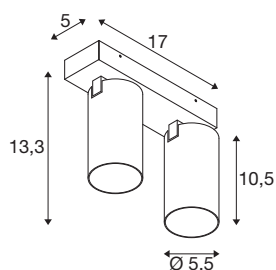

KAMI

stropna nadgradna svetilka, dvojna, 2x najv. 10 W, GU10, bela/črna

Čeprav svetilke družine KAMI združuje sodoben in minimalističen dizajn, so njihovi značaji drugačni: Nova stropna nadgradna svetilka z dvema žarnicama oddaja visokokakovostno svetlobo, ki jo je mogoče prilagodljivo poravnati. Izjemno tanek reflektor s premerom 5,5 cm je na voljo v osnovnih barvah črni ali beli z zlatim, belim in črnim notranjim obročem. Ohišje je tudi odstranljivo, kar omogoča enostavno zamenjavo žarnice GU10 (QPAR 51).

TEHNIČNI PODATKI

Št. art.	1007724
Okov	GU10
Žarnica	LED GU10 51mm
Število okovov	2
Priložene žarnice	Ne
Obseg nihanja	90 °
Vodoravno območje vrtenja	350 °
IP koda	IP20
Kategorija odpornosti proti udarcem	IK 02
Odpornost proti udaru	0.2 Joule
Montaža	Nadgradnja
Podrobnosti montaže	Strop
Primarna nazivna napetost	220-240V ~50/60Hz
Zaščitni razred	I
El. moč	10 W
minimalna temperatura okolja	-20 °C
maksimalna temperatura okolja	45 °C
Barva	bela
Dolžina	17 cm
Širina	12.5 cm
Višina	8.2 cm
Neto teža	0.68 kg

Bruto teža	0.728 kg
------------	----------