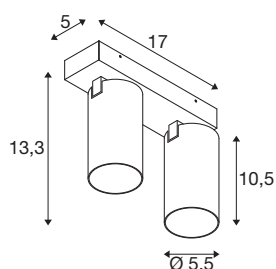

KAMI

Deckenaufbauleuchte, double, 2x max. 10W, GU10, weiß

Wenn die Mitglieder der KAMI Familie ihr modernes und minimalistisches Design vereint, so ist ihr Charakter doch unterschiedlich: Die neue zweiflämmige Deckenaufbauleuchte verströmt ein hochwertiges Licht, das sich flexibel ausrichten lässt. Dabei ist der mit einem Durchmesser von 5,5 cm äußerst schlanke Strahler in den Grundfarben Schwarz oder Weiß mit goldenen, weißen und schwarzen Innenringen verfügbar. Dazu ist das Gehäuse noch abnehmbar, was ein und einfaches Auswechseln GU10 (QPAR 51) Leuchtmittels erlaubt.

TECHNISCHE DATEN

Art. Nr.	1007726
Fassung	GU10
Leuchtmittel	LED GU10 51mm
Anzahl Fassungen	2
Leuchtmittel inklusive	Nein
Schwenkbereich	90 °
Horizontaler Drehbereich	350 °
IP Code	IP20
Schlagfestigkeitsklasse	IK 02
Schlagfestigkeit	0.2 Joule
Montage	Aufbau
Montagedetails	Decke
Primäre Nennspannung	220-240V ~50/60Hz
Schutzklasse	I
Wattage	10 W
minimale Umgebungstemperatur	-20 °C
maximale Umgebungstemperatur	45 °C
Farbe	weiß
Länge	17 cm
Breite	12.5 cm
Höhe	8.2 cm
Nettogewicht	0.68 kg

Bruttogewicht	0.728 kg
----------------------	----------