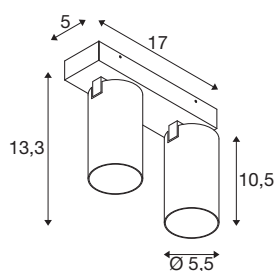

## KAMI

luminaire monté au plafond, double, 2x max. 10 W, GU10, blanc

Bien que les membres de la famille KAMI se caractérisent par leur design moderne et minimaliste, leur caractère est individuel: le nouveau luminaire à deux ampoules monté au plafond émet une lumière de qualité orientable de manière flexible. Le projecteur extrêmement fin d'un diamètre de 5,5 cm est disponible dans les couleurs de base noir ou blanc avec des anneaux intérieurs dorés, blancs et noirs. Le boîtier est également amovible, facilitant ainsi le remplacement de l'ampoule GU10 (QPAR 51).

## INFORMATIONS TECHNIQUES

N° art.	1007726
Douille	GU10
Ampoule	LED GU10 51mm
Nombre de douilles	2
Lampes incluses	Non
Plage d'inclinaison	90 °
Plage de pivotement horizontal	350 °
Code IP	IP20
Classe de résistance aux chocs	IK 02
Résistance au choc	0.2 Joule
Montage	Apparent
Infos de montage	Plafond
Tension nominale primaire	220-240V ~50/60Hz
Indice de protection	I
Wattage	10 W
Température ambiante min.	-20 °C
Température ambiante max.	45 °C
Coloris	blanc
Longueur	17 cm
Largeur	12.5 cm
Hauteur	8.2 cm
Poids net	0.68 kg

Poids brut	0.728 kg
------------	----------