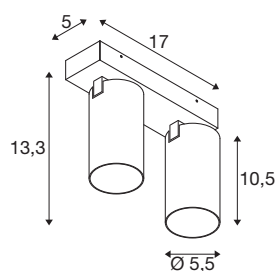

KAMI

Plafonnier, double, 2x max. 10 W, GU10, blanc

Si les membres de la famille KAMI ont tous en commun un design moderne et minimaliste, chacun a son propre caractère : le nouveau plafonnier à deux sources diffuse une lumière de grande qualité que vous pourrez orienter de manière flexible. Ce projecteur très fin, d'un diamètre de 5,5 cm, est disponible en coloris noir et blanc avec des bagues intérieures dorées, blanches et noires. De plus, son boîtier étant amovible, le remplacement de la source GU10 (QPAR 51) est rapide et facile.

INFORMATIONS TECHNIQUES

Réf.	1007726
Douille	GU10
Source	LED GU10 51mm
Nombre de douilles	2
Lampes incluses	Non
Plage d'inclinaison	90 °
Plage de rotation horizontale	350 °
Code IP	IP20
Classe de résistance aux chocs	IK 02
Résistance aux chocs	0.2 Joule
Montage	En saillie
Détails de montage	Plafond
Tension nominale primaire	220-240V ~50/60Hz
Classe de protection	I
Puissance en watts	10 W
Température ambiante minimale	-20 °C
Température ambiante maximale	45 °C
Coloris	blanc
Longueur	17 cm
Largeur	12.5 cm
Hauteur	8.2 cm
Poids net	0.68 kg

Poids brut	0.728 kg
------------	----------