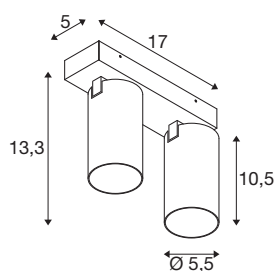

## KAMI

Plafonnier, double, 2x max. 10 W, GU10, blanc

Si les membres de la famille KAMI ont tous en commun un design moderne et minimaliste, chacun a son propre caractère : le nouveau plafonnier à deux sources diffuse une lumière de grande qualité que vous pourrez orienter de manière flexible. Ce projecteur très fin, d'un diamètre de 5,5 cm, est disponible en coloris noir et blanc avec des bagues intérieures dorées, blanches et noires. De plus, son boîtier étant amovible, le remplacement de la source GU10 (QPAR 51) est rapide et facile.

## INFORMATIONS TECHNIQUES

Réf.	1007726
Douille	GU10
Source	LED GU10 51mm
Nombre de douilles	2
Lampes incluses	Non
Plage d'inclinaison	90 °
Plage de rotation horizontale	350 °
Code IP	IP20
Classe de résistance aux chocs	IK 02
Résistance aux chocs	0.2 Joule
Montage	En saillie
Détails de montage	Plafond
Tension nominale primaire	220-240V ~50/60Hz
Classe de protection	I
Puissance en watts	10 W
Température ambiante minimale	-20 °C
Température ambiante maximale	45 °C
Coloris	blanc
Longueur	17 cm
Largeur	12.5 cm
Hauteur	8.2 cm
Poids net	0.68 kg

Poids brut	0.728 kg
------------	----------