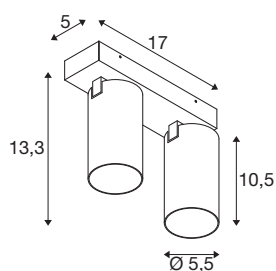

KAMI

lampada a parete/a plafone, double, 2x max. 10W, GU10, bianco

Anche se i membri della famiglia KAMI sono accomunati da un design moderno e minimalista, il loro carattere è piuttosto diverso: la nuova lampada biemissione a parete/plafone emana una luce di alta qualità che può essere orientata a piacere. Inoltre, lo snello faretto con un diametro di 5,5 cm è disponibile nei colori di base bianco o nero e con anello interno dorato, bianco e nero. L'involucro è estraibile e in questo modo facilita la sostituzione delle sorgenti luminose GU10 (QPAR 51).

DATI TECNICI

Articolo	1007726
Attacco	GU10
Lampadine	LED GU10 51mm
Numero di attacchi	2
Lampade incluse	No
Orientabilità	90 °
Raggio di rotazione orizzontale	350 °
Codice IP	IP20
Classe di resistenza all'urto	IK 02
Resistenza all'urto	0.2 Joule
Montaggio	Superficie
Dettagli di montaggio	Soffitto
Tensione nominale primaria	220-240V ~50/60Hz
Classe isolamento	I
Wattaggio	10 W
Temperatura ambiente minima	-20 °C
Temperatura ambiente massima	45 °C
Colore	bianco
Lunghezza	17 cm
Larghezza	12.5 cm
Altezza	8.2 cm
Peso netto	0.68 kg

Peso lordo	0.728 kg
------------	----------