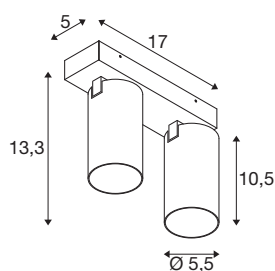

## KAMI

takmontert armatur, dobbelt, 2x max. 10W, GU10, hvitt

Selv om medlemmene av KAMI-familien har til felles et moderne og minimalistisk design, så har de forskjellige egenskaper: Det nye, toflammede takmonterte, armaturet sender ut et høyverdig lys som kan rettes inn på fleksibelt vis. Spotlightsen er med en diameter av 5,5 cm veldig slank. Den kan leveres i grunnfargene sort eller hvitt og med gullfargete, hvite og sorte indre ringer. I tillegg kan huset fortsatt tas av, noe som gjør det lett å skifte lyskilde GU10 (QPAR 51).

## TEKNISKE DATA

Art.nr.	1007726
EL nummer	3209657
Sokkel	GU10
Lyskilde	LED GU10 51mm
Antall lyskilder	2
Lyskilder inkludert	Nei
Svingområde	90 °
Horisontalt dreieområde	350 °
IP-kode	IP20
Slagfasthetsklasse	IK 02
Slagfasthet	0.2 Joule
Montering	Utenpåliggende montering
Montering detaljer	Tak
Primær merkespenning	220-240V ~50/60Hz
Kapslingsgrad	I
Systemeffekt	10 W
Minimal omgivelsestemperatur	-20 °C
Maksimal omgivelsestemperatur	45 °C
Farge	hvit
Lengde	17 cm
Bredde	12.5 cm
Høyde	8.2 cm