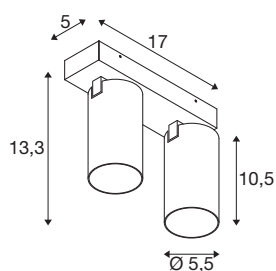

KAMI

plafondopbouwarmatuur, double, 2x max. 10W, GU10, wit

Hoewel de leden van de KAMI-familie verenigd zijn door hun moderne en minimalistische design, hebben ze toch een verschillend karakter: de nieuwe plafondopbouwarmatuur met twee lampen straalt een hoogwaardig licht uit dat flexibel gericht kan worden. De uiterst slanke spot met een diameter van 5,5 cm is verkrijgbaar in de basiskleuren zwart of wit met gouden, witte en zwarte binnenringen. Bovendien is de behuizing afneembaar, waardoor de GU-10 (QPAR 51) gloeilamp gemakkelijk vervangen kan worden.

TECHNISCHE GEGEVENS

Art.nr.	1007726
Fitting	GU10
Lamp	LED GU10 51mm
Aantal fittingen	2
Inclusief lampen	Geen
Zwenkbereik	90 °
Horizontaal draaibereik	350 °
IP-code	IP20
Schokbestendigheidsklasse	IK 02
Schokbestendigheid	0.2 Joule
Montage	opbouw
Montagebeschrijving	plafond
Primaire nominale spanning	220-240V ~50/60Hz
Beschermingsklasse	I
Wattage	10 W
minimale omgevingstemperatuur	-20 °C
maximale omgevingstemperatuur	45 °C
Kleur	wit
Lengte	17 cm
Breedte	12.5 cm
Hoogte	8.2 cm
Nettogewicht	0.68 kg

Brutogewicht	0.728 kg
--------------	----------