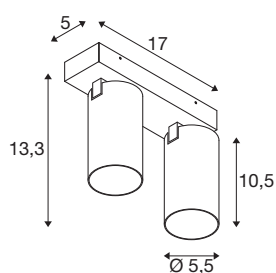

## KAMI

**накладной светильник для подсветки потолка, двухрожковый, 2x макс. 10 Вт, GU10, белый**

Светильники серии KAMI объединяет современный и минималистичный дизайн, но все же их характер у каждого из них особенный: новый однорожковый накладной светильник для подсветки потолка дает высококачественный свет, который можно гибко настраивать. Очень узкий прожектор диаметром 5,5 см выпускается в базовых цветах - черном или белом с золотыми, белыми или черными внутренними кольцами. Кроме того, у этого светильника съемный корпус, что позволяет легко заменить лампу GU10 (QPAR 51).

## Технические характеристики

Тов. №	1007726
Патрон	GU10
Источник света	LED GU10 51mm
Количество патронов	2
Включая источник света	Нет
Диапазон изменения угла наклона от	90 °
Вертикальный диапазон изменения угла наклона от	350 °
IP Code	IP20
Класс ударопрочности	IK 02
Ударопрочность	0.2 Joule
Сборка	Накладной
Детали сборки	Потолок
Номинальное первичное напряжение	220-240V ~50/60Hz
Класс защиты	I
Мощность	10 W
Минимальная температура окружающей среды	-20 °C
Максимальная температура окружающей среды	45 °C
Цвет	белый
Длина	17 cm
Ширина	12.5 cm

<b>Высота</b>	8.2 cm
<b>Вес нетто</b>	0.68 kg
<b>вес брутто</b>	0.728 kg