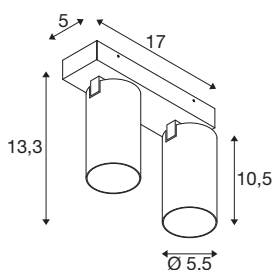

KAMI

stropna nadgradna svetilka, dvojna, 2x najv. 10 W, GU10, bela

Čeprav svetilke družine KAMI združuje sodoben in minimalističen dizajn, so njihovi značaji drugačni: Nova stropna nadgradna svetilka z dvema žarnicama oddaja visokokakovostno svetlobo, ki jo je mogoče prilagodljivo poravnati. Izjemno tanek reflektor s premerom 5,5 cm je na voljo v osnovnih barvah črni ali beli z zlatim, belim in črnim notranjim obročem. Ohišje je tudi odstranljivo, kar omogoča enostavno zamenjavo žarnice GU10 (QPAR 51).

TEHNIČNI PODATKI

Št. art.	1007726
Okov	GU10
Žarnica	LED GU10 51mm
Število okovov	2
Priložene žarnice	Ne
Obseg nihanja	90 °
Vodoravno območje vrtenja	350 °
IP koda	IP20
Kategorija odpornosti proti udarcem	IK 02
Odpornost proti udaru	0.2 Joule
Montaža	Nadgradnja
Podrobnosti montaže	Strop
Primarna nazivna napetost	220-240V ~50/60Hz
Zaščitni razred	I
El. moč	10 W
minimalna temperatura okolja	-20 °C
maksimalna temperatura okolja	45 °C
Barva	bela
Dolžina	17 cm
Širina	12.5 cm
Višina	8.2 cm
Neto teža	0.68 kg

Bruto teža	0.728 kg
------------	----------