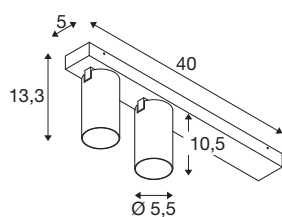

KAMI

Deckenaufbauleuchte, double, long, 2x max. 10W, GU-10, weiß/gold

Wenn die Mitglieder der KAMI Familie ihr modernes und minimalistisches Design vereint, so ist ihr Charakter doch unterschiedlich: Die neue zweiflämmige und extralange Deckenaufbauleuchte verströmt ein hochwertiges Licht, das sich flexibel ausrichten lässt. Dabei ist der mit einem Durchmesser von 5,5 cm äußerst schlanke Strahler in den Grundfarben Schwarz oder Weiß mit goldenen, weißen und schwarzen Innenringen verfügbar. Dazu ist das Gehäuse noch abnehmbar, was ein und einfaches Auswechseln GU10 (QPAR 51) Leuchtmittels erlaubt.

TECHNISCHE DATEN

Art. Nr.	1007728
Fassung	GU10
Leuchtmittel	LED GU10 51mm
Anzahl Fassungen	2
Leuchtmittel inklusive	Nein
Schwenkbereich	90 °
Horizontaler Drehbereich	350 °
IP Code	IP20
Schlagfestigkeitsklasse	IK 02
Schlagfestigkeit	0.2 Joule
Montage	Aufbau
Montagedetails	Decke
Primäre Nennspannung	220-240V ~50/60Hz
Schutzklasse	I
Wattage	10 W
minimale Umgebungstemperatur	-20 °C
maximale Umgebungstemperatur	45 °C
Farbe	weiß
Länge	40 cm
Breite	12.5 cm
Höhe	8.2 cm
Nettogewicht	0.8 kg

Bruttogewicht	0.856 kg
----------------------	----------