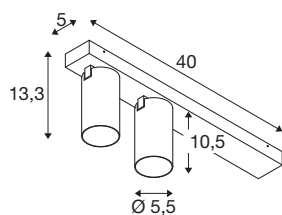

## KAMI

Plafonnier, double, long, 2x max. 10 W, GU10, blanc/or

Si les membres de la famille KAMI ont tous en commun un design moderne et minimaliste, chacun a son propre caractère : le nouveau plafonnier long à deux sources diffuse une lumière de grande qualité que vous pourrez orienter de manière flexible. Ce projecteur très fin, d'un diamètre de 5,5 cm, est disponible en coloris noir et blanc avec des bagues intérieures dorées, blanches et noires. De plus, son boîtier étant amovible, le remplacement de la source GU10 (QPAR 51) est rapide et facile.

## INFORMATIONS TECHNIQUES

Réf.	1007728
Douille	GU10
Source	LED GU10 51mm
Nombre de douilles	2
Lampes incluses	Non
Plage d'inclinaison	90 °
Plage de rotation horizontale	350 °
Code IP	IP20
Classe de résistance aux chocs	IK 02
Résistance aux chocs	0.2 Joule
Montage	En saillie
Détails de montage	Plafond
Tension nominale primaire	220-240V ~50/60Hz
Classe de protection	I
Puissance en watts	10 W
Température ambiante minimale	-20 °C
Température ambiante maximale	45 °C
Coloris	blanc
Longueur	40 cm
Largeur	12.5 cm
Hauteur	8.2 cm
Poids net	0.8 kg

Poids brut	0.856 kg
------------	----------